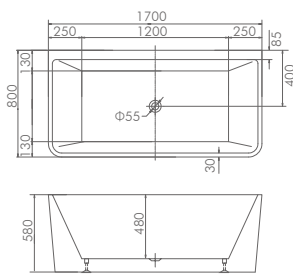

# Bathtub

BY-1847

Installation: Put on hold type  
 Material: Acrylic  
 Color: Matte black and white  
 Size : 1500×750×620mm  
 : 1700×800×620mm

安装方式: 搁置式  
 材质: 亚克力  
 颜色: 哑光黑白  
 尺寸: 1500×750×620mm  
 : 1700×800×620mm