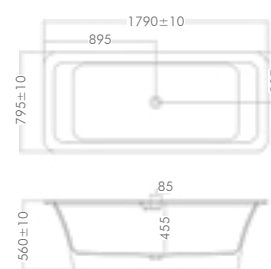

Installation: Put on hold type
Material: Acrylic
Color: Matte white
Size: 1790×795×560mm

安装方式: 搁置式
材质: 亚克力
颜色: 哑光白
尺寸: 1790×795×560mm

BY1859