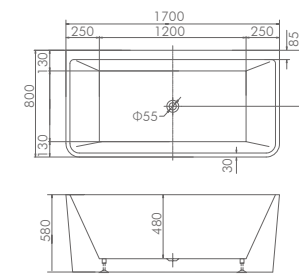

Installation: Put on hold type
Material: Acrylic
Color: Matte white
Size : 1600×800×580mm
: 1700×800×580mm

安装方式: 搁置式
材质: 亚克力
颜色: 哑光白
尺寸: 1600×800×580mm
: 1700×800×580mm