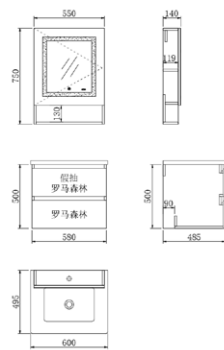

# FOREST

SERIES

1

2

3

4

YP-67880W-06

主柜: 580X485X500mm  
一体盆: 600X495X20mm  
镜柜: 550X140X750mm  
颜色: 哑白色 罗马森林

YP-67880W-08

主柜: 780X485X500mm  
一体盆: 800X495X20mm  
镜柜: 750X140X700mm  
颜色: 哑白色 罗马森林

YP-67880B-08

主柜: 780X530X500mm  
面盆: 525X370X200mm  
台面: 800X540X15mm  
镜柜: 750X140X700mm  
颜色: 哑白色 罗马森林

YP-67880B-10

主柜: 980X550X500mm  
面盆: 595X395X200mm  
台面: 1000X560X15mm  
镜柜: 900X140X700mm  
颜色: 哑白色 罗马森林