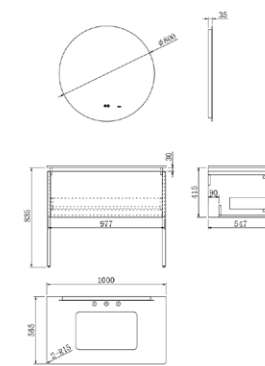

## ETHEL Series

YP-67609-10

主柜：977X547X835mm  
 面盆：595X395X200mm  
 台面：1000X565X12mm  
 镜子：Φ800X35mm  
 颜色：深蓝色

YP-67609-12

主柜：1177X547X835mm  
 面盆：595X395X200mm  
 台面：1200X565X12mm  
 镜子：Φ800X35mm  
 颜色：深蓝色