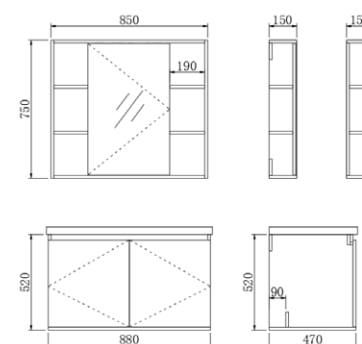

4

WP-66706A

主柜: 580X470X520mm  
一体盆: 600X480X45mm  
镜柜: 550X140X700mm  
颜色: 工业灰 哑黑色

WP-66708A

主柜: 780X470X520mm  
一体盆: 800X480X45mm  
镜柜: 700X150X750mm  
颜色: 工业灰 哑黑色

WP-66708B

主柜: 780X470X520mm  
一体盆: 800X480X45mm  
镜柜: 750X130X700mm  
颜色: 工业灰 哑黑色