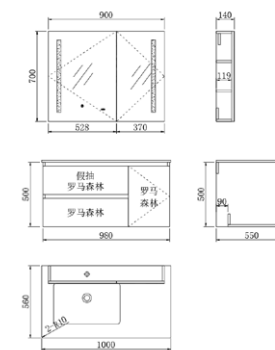

# FOREST

SERIES

1

2

3

4

YP-67880W-06

主柜: 580X485X500mm  
一体盆: 600X495X20mm  
镜柜: 550X140X750mm  
颜色: 哑白色 罗马森林

YP-67880W-08

主柜: 780X485X500mm  
一体盆: 800X495X20mm  
镜柜: 750X140X700mm  
颜色: 哑白色 罗马森林

YP-67880B-08

主柜: 780X530X500mm  
面盆: 525X370X200mm  
台面: 800X540X15mm  
镜柜: 750X140X700mm  
颜色: 哑白色 罗马森林

YP-67880B-10

主柜: 980X550X500mm  
面盆: 595X395X200mm  
台面: 1000X560X15mm  
镜柜: 900X140X700mm  
颜色: 哑白色 罗马森林