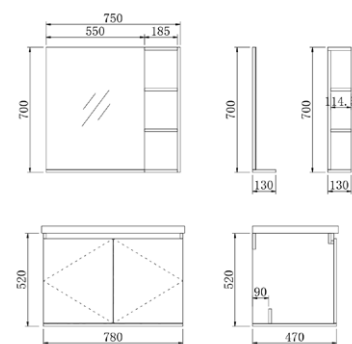

4

WP-66706A

主柜: 580X470X520mm  
一体盆: 600X480X45mm  
镜柜: 550X140X700mm  
颜色: 工业灰 哑黑色

WP-66708A

主柜: 780X470X520mm  
一体盆: 800X480X45mm  
镜柜: 700X150X750mm  
颜色: 工业灰 哑黑色

WP-66708B

主柜: 780X470X520mm  
一体盆: 800X480X45mm  
镜柜: 750X130X700mm  
颜色: 工业灰 哑黑色