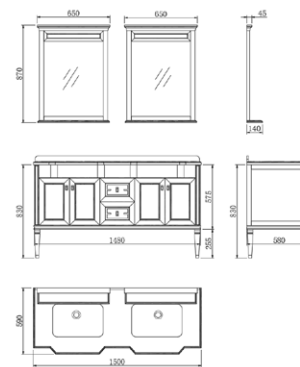

4

5

WP-66212

主柜: 1180X580X830mm  
面盆: 525X370X200mm  
台面: 1200X590X36mm  
镜柜: 1100X158X870mm  
颜色: 墨绿灰

WP-66215

主柜: 1480X580X830mm  
面盆: 525X370X200mm  
台面: 1500X590X36mm  
镜子: 650X140X870mm  
颜色: 墨绿灰