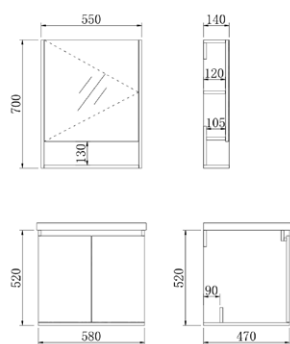

4

WP-66706A

主柜: 580X470X520mm  
一体盆: 600X480X45mm  
镜柜: 550X140X700mm  
颜色: 工业灰 哑黑色

WP-66708A

主柜: 780X470X520mm  
一体盆: 800X480X45mm  
镜柜: 700X150X750mm  
颜色: 工业灰 哑黑色

WP-66708B

主柜: 780X470X520mm  
一体盆: 800X480X45mm  
镜柜: 750X130X700mm  
颜色: 工业灰 哑黑色