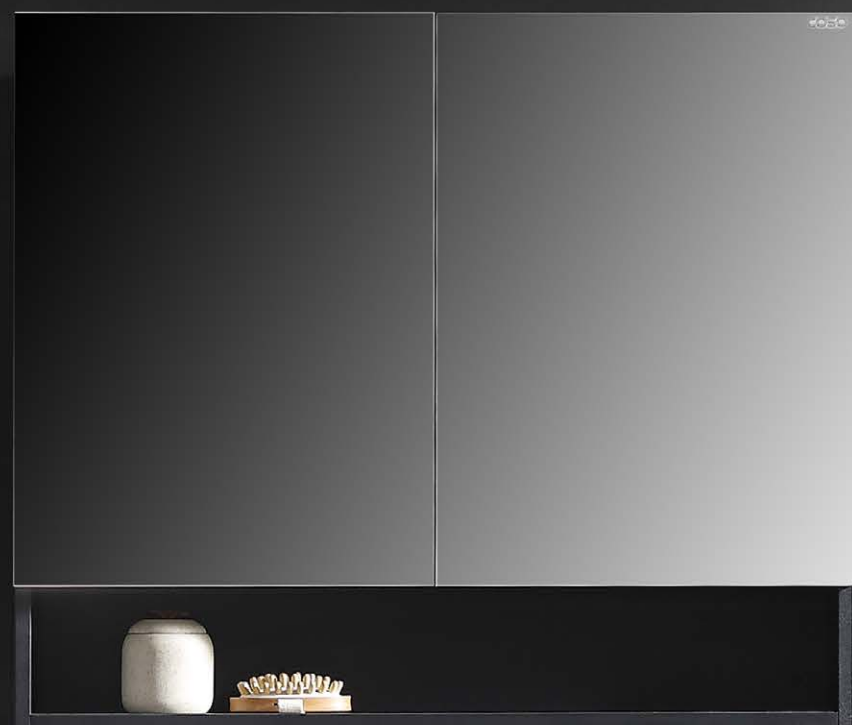

PUZZLE

SERIES