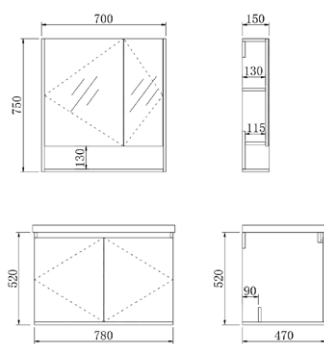

4

WP-66706A

主柜: 580X470X520mm  
一体盆: 600X480X45mm  
镜柜: 550X140X700mm  
颜色: 工业灰 哑黑色

WP-66708A

主柜: 780X470X520mm  
一体盆: 800X480X45mm  
镜柜: 700X150X750mm  
颜色: 工业灰 哑黑色

WP-66708B

主柜: 780X470X520mm  
一体盆: 800X480X45mm  
镜柜: 750X130X700mm  
颜色: 工业灰 哑黑色