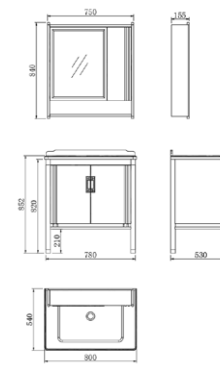

WP-66108

主柜: 780X530X820mm
面盆: 525X370X200mm
台面: 800X540X32mm
镜柜: 750X155X840mm
颜色: 原木色