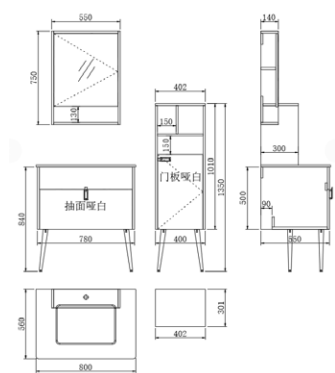

# EUDORA

SERIES

1

2

3

4

YP-66308-08

主柜：780X550X840mm  
侧柜：402X301X1350mm  
面盆：525X370X200mm  
台面：800X560X15mm  
镜柜：550X140X750mm  
颜色：咖啡木纹 哑白色

YP-66308-10

主柜：980X550X840mm  
面盆：525X370X200mm  
台面：1000X560X15mm  
镜柜：950X140X650mm  
颜色：咖啡木纹 哑白色

YP-66308-12

主柜：1180X550X840mm  
面盆：525X370X200mm  
台面：1200X560X15mm  
镜柜：1150X140X650mm  
颜色：咖啡木纹 哑白色

YP-66308-15