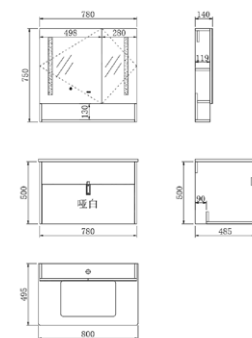

YP-63210W-06

主柜: 580X485X500mm  
一体盆: 600X495X20mm  
镜柜: 550X140X750mm  
颜色: 石纹水泥灰 哑白色

1

2

YP-63210W-08

主柜: 780X485X500mm  
一体盆: 800X495X20mm  
镜柜: 780X140X750mm  
颜色: 石纹水泥灰 哑白色

YP-63210W-10

主柜: 980X490X500mm  
一体盆: 1000X500X30mm  
镜柜: 900X140X750mm  
颜色: 石纹水泥灰 哑白色