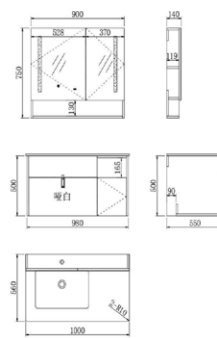

1

2

3

YP-63210B-08

主柜: 780X530X500mm  
面盆: 525X370X200mm  
台面: 800X540X15mm  
镜柜: 780X140X750mm  
颜色: 石纹水泥灰 哑白色

YP-63210B-10

主柜: 980X550X500mm  
面盆: 595X395X200mm  
台面: 1000X560X15mm  
镜柜: 900X140X750mm  
颜色: 石纹水泥灰 哑白色