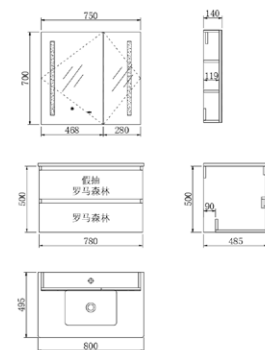

主柜：1480X550X840mm  
面盆：525X370X200mm  
台面：1500X560X15mm  
镜子：500X35X800mm  
颜色：咖啡木纹 哑白色

# FOREST

SERIES

1

2

3

4

YP-67880W-06

主柜: 580X485X500mm  
一体盆: 600X495X20mm  
镜柜: 550X140X750mm  
颜色: 哑白色 罗马森林

YP-67880W-08

主柜: 780X485X500mm  
一体盆: 800X495X20mm  
镜柜: 750X140X700mm  
颜色: 哑白色 罗马森林

YP-67880B-08

主柜: 780X530X500mm  
面盆: 525X370X200mm  
台面: 800X540X15mm  
镜柜: 750X140X700mm  
颜色: 哑白色 罗马森林

YP-67880B-10

主柜: 980X550X500mm  
面盆: 595X395X200mm  
台面: 1000X560X15mm  
镜柜: 900X140X700mm  
颜色: 哑白色 罗马森林