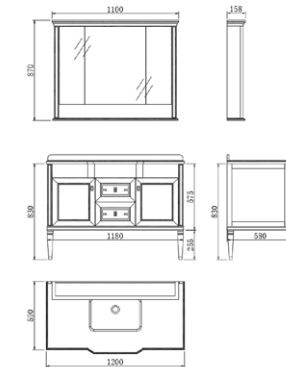

WP-66212

主柜: 1180X580X830mm
面盆: 525X370X200mm
台面: 1200X590X36mm
镜柜: 1100X158X870mm
颜色: 墨绿灰