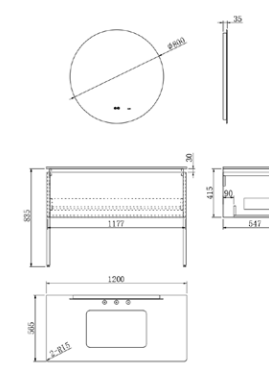

## ETHEL Series

YP-67609-10

主柜：977X547X835mm  
 面盆：595X395X200mm  
 台面：1000X565X12mm  
 镜子：Φ800X35mm  
 颜色：深蓝色

YP-67609-12

主柜：1177X547X835mm  
 面盆：595X395X200mm  
 台面：1200X565X12mm  
 镜子：Φ800X35mm  
 颜色：深蓝色