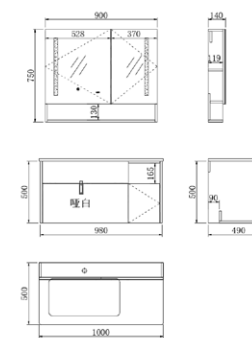

YP-63210W-06

主柜: 580X485X500mm  
一体盆: 600X495X20mm  
镜柜: 550X140X750mm  
颜色: 石纹水泥灰 哑白色

1

2

YP-63210W-08

主柜: 780X485X500mm  
一体盆: 800X495X20mm  
镜柜: 780X140X750mm  
颜色: 石纹水泥灰 哑白色

YP-63210W-10

主柜: 980X490X500mm  
一体盆: 1000X500X30mm  
镜柜: 900X140X750mm  
颜色: 石纹水泥灰 哑白色