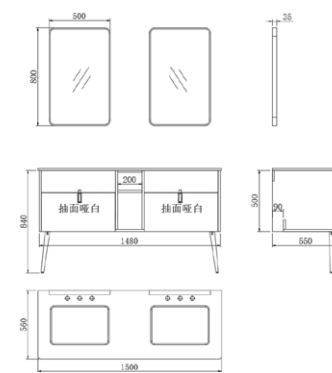

# EUDORA

SERIES

1

2

3

4

YP-66308-08

主柜：780X550X840mm  
侧柜：402X301X1350mm  
面盆：525X370X200mm  
台面：800X560X15mm  
镜柜：550X140X750mm  
颜色：咖啡木纹 哑白色

YP-66308-10

主柜：980X550X840mm  
面盆：525X370X200mm  
台面：1000X560X15mm  
镜柜：950X140X650mm  
颜色：咖啡木纹 哑白色

YP-66308-12

主柜：1180X550X840mm  
面盆：525X370X200mm  
台面：1200X560X15mm  
镜柜：1150X140X650mm  
颜色：咖啡木纹 哑白色

YP-66308-15