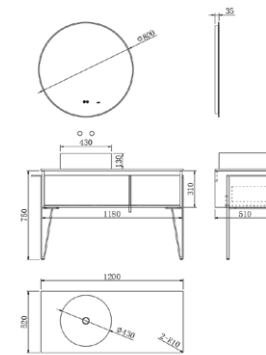

YP-67512-12

主柜: 1180X510X750mm
面盆: Φ 430X130mm
台面: 1200X520X15mm
镜子: Φ 800X35mm
颜色: 孔雀蓝