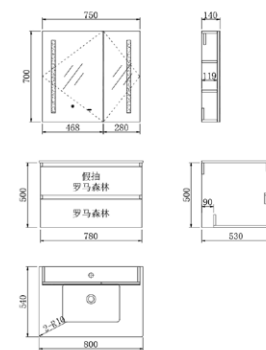

主柜：1480X550X840mm  
面盆：525X370X200mm  
台面：1500X560X15mm  
镜子：500X35X800mm  
颜色：咖啡木纹 哑白色

# FOREST

SERIES

1

2

3

4

YP-67880W-06

主柜: 580X485X500mm  
一体盆: 600X495X20mm  
镜柜: 550X140X750mm  
颜色: 哑白色 罗马森林

YP-67880W-08

主柜: 780X485X500mm  
一体盆: 800X495X20mm  
镜柜: 750X140X700mm  
颜色: 哑白色 罗马森林

YP-67880B-08

主柜: 780X530X500mm  
面盆: 525X370X200mm  
台面: 800X540X15mm  
镜柜: 750X140X700mm  
颜色: 哑白色 罗马森林

YP-67880B-10

主柜: 980X550X500mm  
面盆: 595X395X200mm  
台面: 1000X560X15mm  
镜柜: 900X140X700mm  
颜色: 哑白色 罗马森林