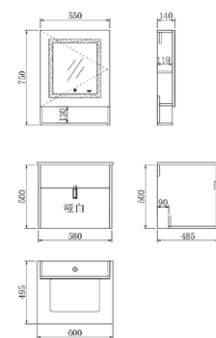

1

2

3

YP-63210B-08

主柜: 780X530X500mm  
面盆: 525X370X200mm  
台面: 800X540X15mm  
镜柜: 780X140X750mm  
颜色: 石纹水泥灰 哑白色

YP-63210B-10

主柜: 980X550X500mm  
面盆: 595X395X200mm  
台面: 1000X560X15mm  
镜柜: 900X140X750mm  
颜色: 石纹水泥灰 哑白色