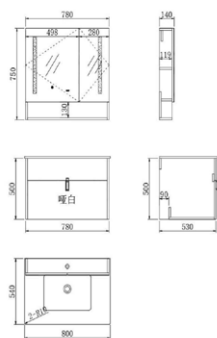

YP-63210B-08

主柜: 780X530X500mm
面盆: 525X370X200mm
台面: 800X540X15mm
镜柜: 780X140X750mm
颜色: 石纹水泥灰 哑白色