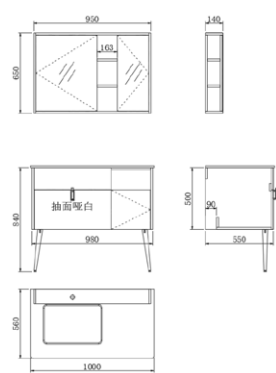

# EUDORA

SERIES

1

2

3

4

YP-66308-08

主柜：780X550X840mm  
侧柜：402X301X1350mm  
面盆：525X370X200mm  
台面：800X560X15mm  
镜柜：550X140X750mm  
颜色：咖啡木纹 哑白色

YP-66308-10

主柜：980X550X840mm  
面盆：525X370X200mm  
台面：1000X560X15mm  
镜柜：950X140X650mm  
颜色：咖啡木纹 哑白色

YP-66308-12

主柜：1180X550X840mm  
面盆：525X370X200mm  
台面：1200X560X15mm  
镜柜：1150X140X650mm  
颜色：咖啡木纹 哑白色

YP-66308-15