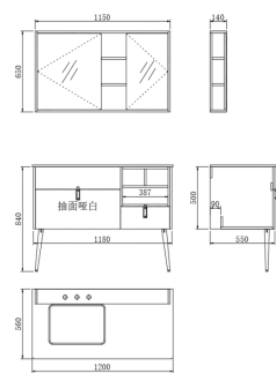

# EUDORA

SERIES

1

2

3

4

YP-66308-08

主柜：780X550X840mm  
侧柜：402X301X1350mm  
面盆：525X370X200mm  
台面：800X560X15mm  
镜柜：550X140X750mm  
颜色：咖啡木纹 哑白色

YP-66308-10

主柜：980X550X840mm  
面盆：525X370X200mm  
台面：1000X560X15mm  
镜柜：950X140X650mm  
颜色：咖啡木纹 哑白色

YP-66308-12

主柜：1180X550X840mm  
面盆：525X370X200mm  
台面：1200X560X15mm  
镜柜：1150X140X650mm  
颜色：咖啡木纹 哑白色

YP-66308-15